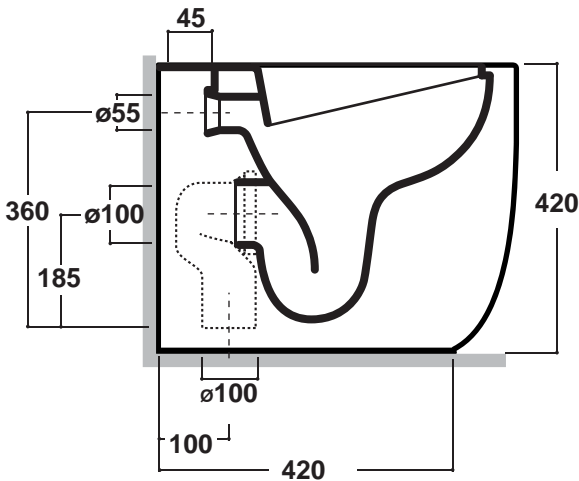

Art. MIL110301

* Quota d'installazione consigliata
* Advised measure for installation

CARATTERISTICHE DEL PRODOTTO / PRODUCT FEATURES

- wc terra BTW Art. MIL110301
- BTW wc Art. MIL110301

MANUTENZIONE / MAINTENANCE

CONFEZIONE DEL PRODOTTO / PACKAGING PRODUCTS

- imballi in scatole di cartone 36x54x44
- imballo su bancale per pezzi multipli
- packaging in carton boxes 36x54x44
- packaging on pallets for multiple pieces

PRODOTTO / PRODUCT

wc terra/back to wall

MATERIALE / MATERIAL

witrous china

TRATTAMENTO / TRETMENT

smaltato/glazed

DESCRIZIONE / DESCRIPTION

wc serie Milady - peso 23,5 Kg
back to wall Milady - weight 23,5 Kg