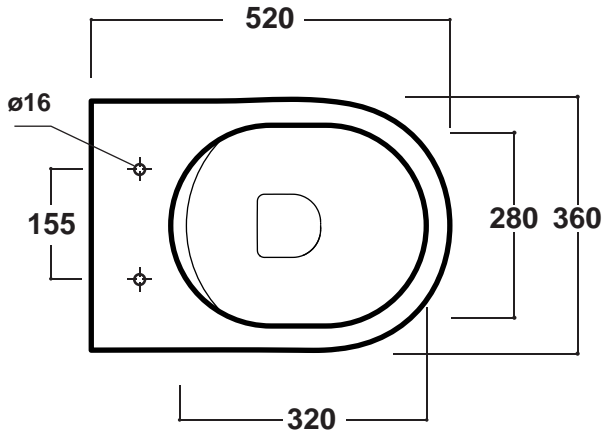

Art. MIL110301

* Quota d'installazione consigliata
* Advised measure for installation

CARATTERISTICHE DEL PRODOTTO / PRODUCT FEATURES

- wc terra BTW Art. MIL110301
- BTW wc Art. MIL110301

MANUTENZIONE / MAINTENANCE

CONFEZIONE DEL PRODOTTO / PACKAGING PRODUCTS

- imballi in scatole di cartone 36x54x44
- imballo su bancale per pezzi multipli
- packaging in carton boxes 36x54x44
- packaging on pallets for multiple pieces

PRODOTTO / PRODUCT

wc terra/back to wall

MATERIALE / MATERIAL

witrous china

TRATTAMENTO / TRETMENT

smaltato/glazed

DESCRIZIONE / DESCRIPTION

wc serie Milady - peso 23,5 Kg
back to wall Milady - weight 23,5 Kg