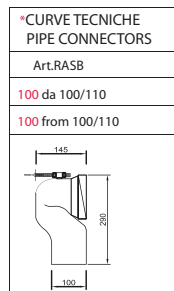

Art. MIL110301

* Quota d'installazione consigliata
* Advised measure for installation

CARATTERISTICHE DEL PRODOTTO / PRODUCT FEATURES

- wc terra BTW Art. MIL110301
- BTW wc Art. MIL110301

MANUTENZIONE / MAINTENANCE

PRODOTTO / PRODUCT

wc terra/back to wall

MATERIALE / MATERIAL

witrous china

TRATTAMENTO / TRETMENT

smaltato/glazed

DESCRIZIONE / DESCRIPTION

wc serie Milady - peso 23,5 Kg
back to wall Milady - weight 23,5 Kg