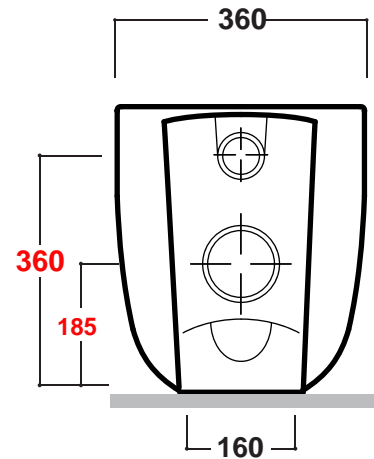

Art. MIL110301

* Quota d'installazione consigliata
* Advised measure for installation

CARATTERISTICHE DEL PRODOTTO / PRODUCT FEATURES

- wc terra BTW Art. MIL110301
- BTW wc Art. MIL110301

MANUTENZIONE / MAINTENANCE

CONFEZIONE DEL PRODOTTO / PACKAGING PRODUCTS

- imballi in scatole di cartone 36x54x44
- imballo su bancale per pezzi multipli
- packaging in carton boxes 36x54x44
- packaging on pallets for multiple pieces

PRODOTTO / PRODUCT

wc terra/back to wall

MATERIALE / MATERIAL

witrous china

TRATTAMENTO / TRETMENT

smaltato/glazed

DESCRIZIONE / DESCRIPTION

wc serie Milady - peso 23,5 Kg
back to wall Milady - weight 23,5 Kg